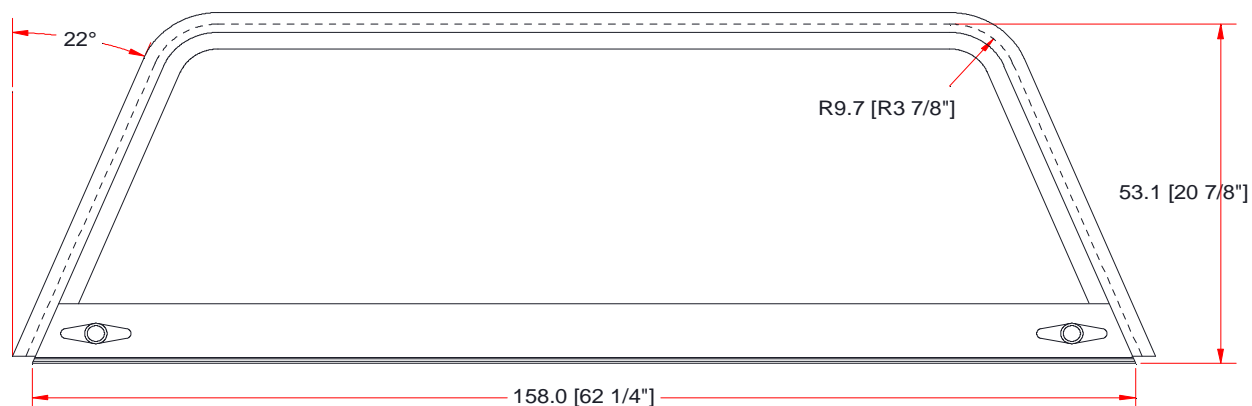

## FICHA TECNICA

**MODELO:** Puerta Ford Lobo Raz (611922)

**CODIGO:** PC0011ATG3

## ESPECIFICACIONES

<b>ANCHO:</b>	158.0 cm
<b>ALTO:</b>	53.1 cm
<b>RADIOS:</b>	R 9.7 cm
<b>ACABADOS:</b>	Pintura Electrostática Color Negro
<b>ESPESOR DE CRISTAL:</b>	Cristal Templado de 3.2 mm
<b>TONOS DE CRISTAL:</b>	Filtrasol (Penetracion Solar 70%)
<b>ANCLAJE:</b>	Anclaje Con Contra Marco de 1 1/2" para Caseta de Lámina y Fibra de Vidrio
<b>USO EN:</b>	Casetas de Fibra de Vidrio y Lámina
<b>INFORMACION ADICIONAL:</b>	Incluye dos chapas T para mayor seguridad y amortiguadores de gas para suave apertura