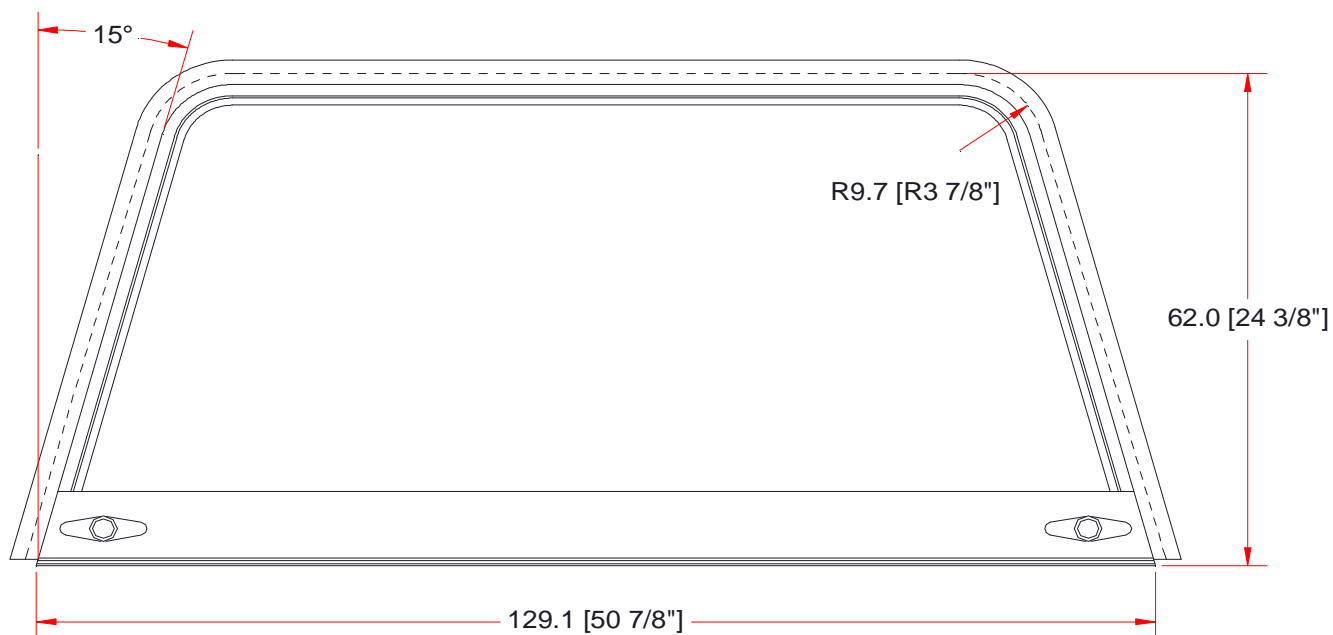

FICHA TECNICA

MODELO: Puerta Trasera Tornado Alta (512415)

CODIGO: PC0027ATG3

ESPECIFICACIONES

ANCHO:	129.1 cm
ALTO:	62.0cm
RADIOS:	R 9.7 cm
ACABADOS:	Pintura Electrostática Color Negro
ESPEJOR DE CRISTAL:	Cristal Templado de 3.2 mm
TONOS DE CRISTAL:	Filtrazol (Penetracion Solar 70%)
ANCLAJE:	Anclaje Con Contra Marco de 1 1/2" para Caseta de Lámina y Fibra de Vidrio
USO EN:	Casetas de Fibra de Vidrio y Lámina
INFORMACION ADICIONAL:	Incluye dos chapas T para mayor seguridad y amortiguadores de gas para suave apertura