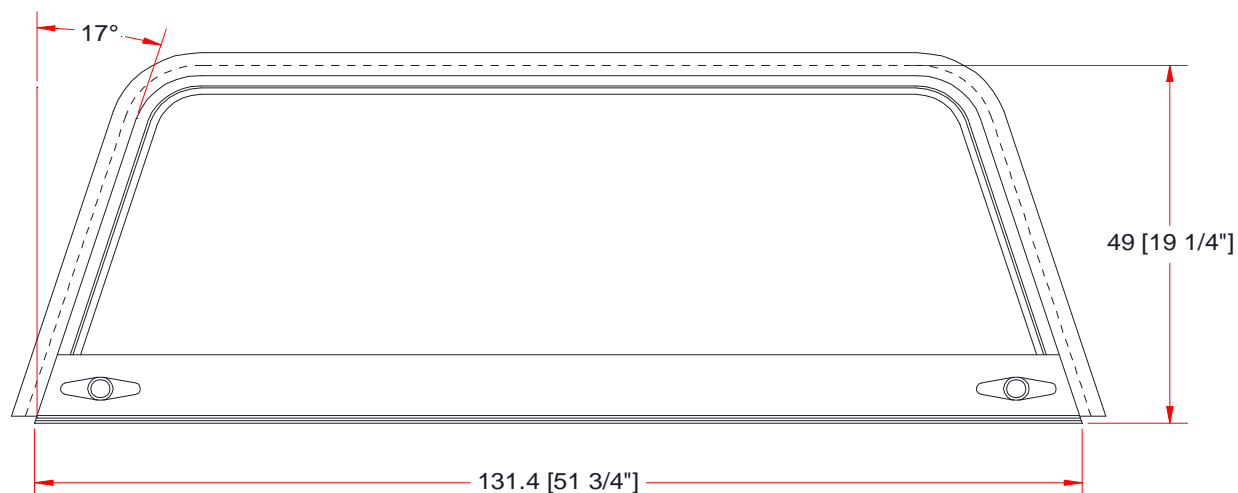

## FICHA TECNICA

**MODELO:** Puerta Trasera Courier Raz (521817)

**CODIGO:** PC0004ATG3

## ESPECIFICACIONES

<b>ANCHO:</b>	131.4 cm
<b>ALTO:</b>	49.0 cm
<b>RADIOS:</b>	R 9.7 cm
<b>ACABADOS:</b>	Pintura Electrostática Color Negro
<b>ESPESOR DE CRISTAL:</b>	Cristal Templado de 3.2 mm
<b>TONOS DE CRISTAL:</b>	Filtrasol (Penetracion Solar 70%)
<b>ANCLAJE:</b>	Anclaje Con Contra Marco de 1 1/2" para Caseta de Lámina y Fibra de Vidrio
<b>USO EN:</b>	Casetas de Fibra de Vidrio y Lámina
<b>INFORMACION ADICIONAL:</b>	Incluye dos chapas T para mayor seguridad y amortiguadores de gas para suave apertura