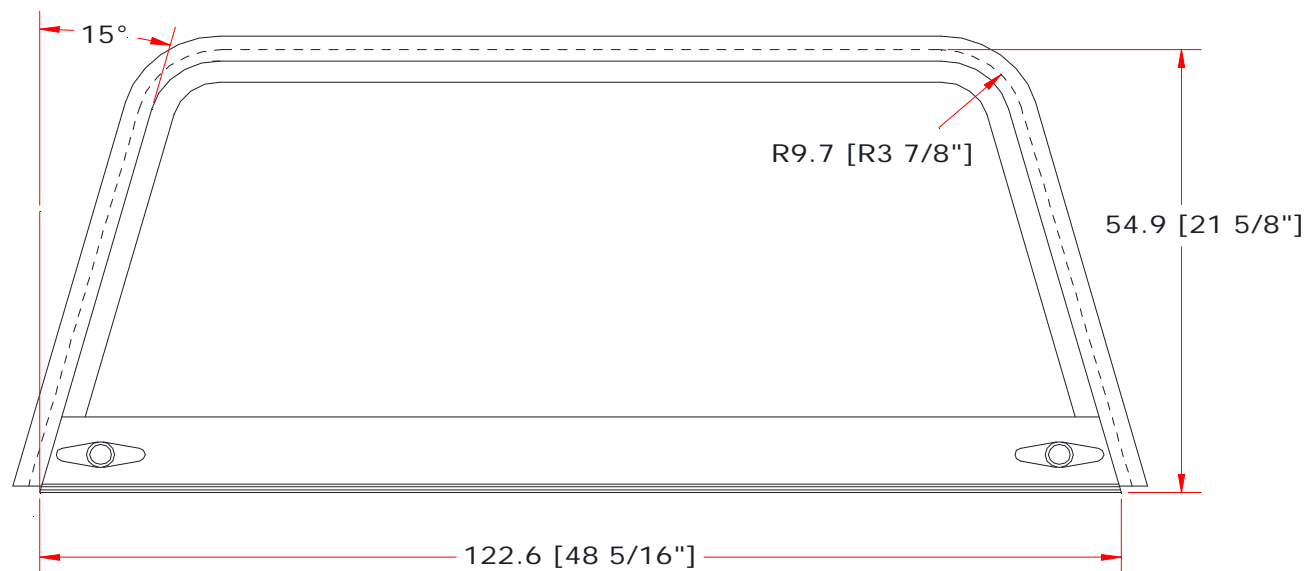

FICHA TECNICA

MODELO: Puerta Trasera (492115) Especial

CODIGO: PC0037ATG3

ESPECIFICACIONES

ANCHO:	122.6 cm
ALTO:	54.9 cm
RADIOS:	R 9.7 cm
ACABADOS:	Pintura Electroestática Color Negro
ESPESOR DE CRISTAL:	Cristal Templado de 3.2 mm
TONOS DE CRISTAL:	Filtrasol (Penetracion Solar 70%)
ANCLAJE:	Anclaje Con Contra Marco de 1 1/2" para Caseta de Lámina y Fibra de Vidrio
USO EN:	Casetas de Fibra de Vidrio y Lámina
INFORMACION ADICIONAL:	Incluye dos chapas T para mayor seguridad y amortiguadores de gas para suave apertura