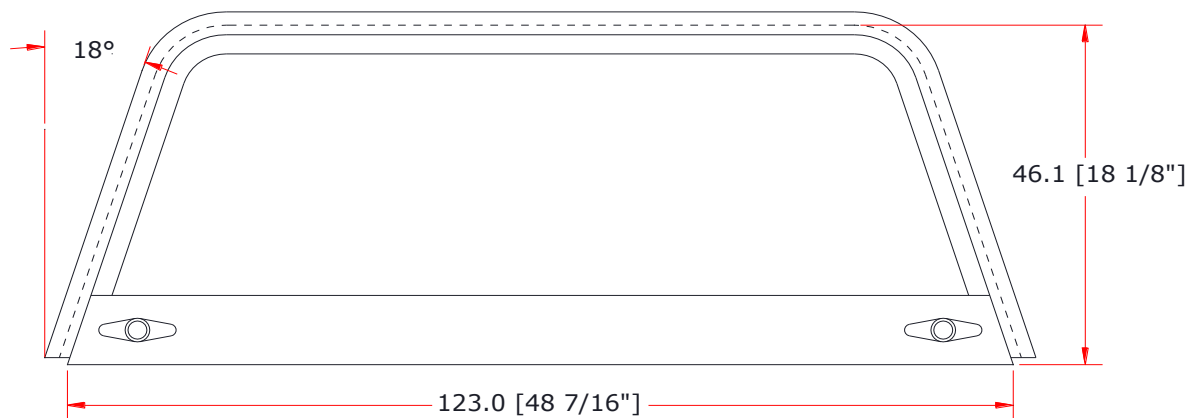

FICHA TECNICA

MODELO: Puerta Chevy Raz Cabina (481718)

CODIGO: PC0002ATG3

ESPECIFICACIONES

ANCHO:	123.0 cm
ALTO:	46.1 cm
RADIOS:	R 9.7 cm
ACABADOS:	Pintura Electrostática Color Negro
ESPEJOR DE CRISTAL:	Cristal Templado de 3.2 mm
TONOS DE CRISTAL:	Filtrazol (Penetración Solar 70%)
ANCLAJE:	Anclaje Con Contra Marco de 1 1/2" para Caseta de Lámina y Fibra de Vidrio
USO EN:	Casetas de Fibra de Vidrio y Lámina
INFORMACION ADICIONAL:	Incluye dos chapas T para mayor seguridad y amortiguadores de gas para suave apertura