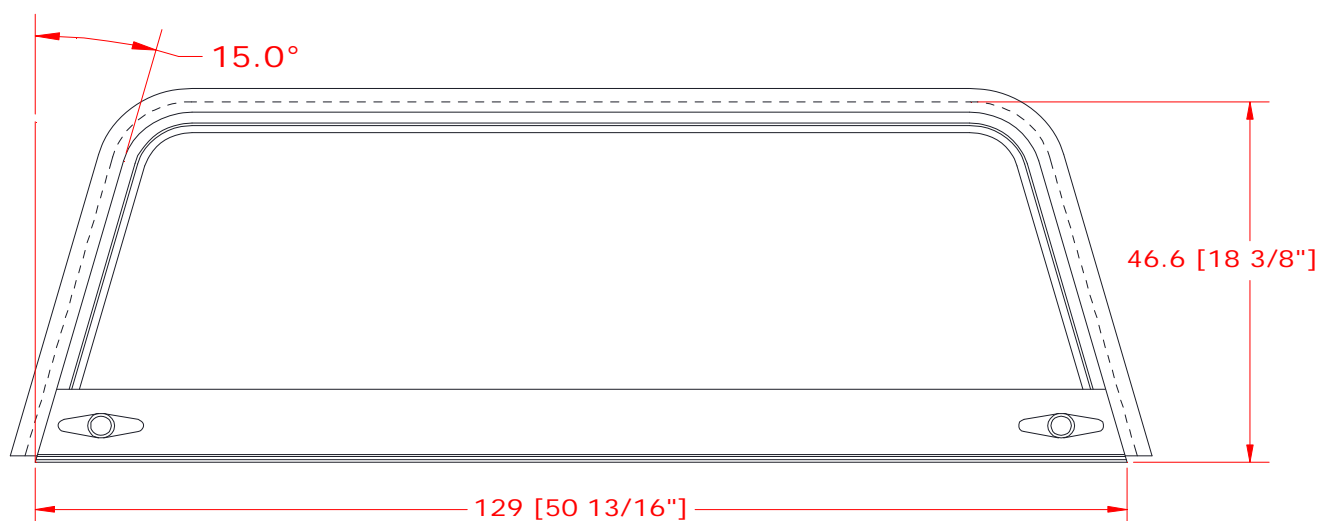

FICHA TECNICA

MODELO: Puerta Trasera Tornado (511715)

CODIGO: PC0029ATG3

ESPECIFICACIONES

ANCHO:	129 CM
ALTO:	46.6 cm
RADIOS:	R 9.7 cm
ACABADOS:	Pintura Electrostática Color Negro
ESPEJOR DE CRISTAL:	Cristal Templado de 3.2 mm
TONOS DE CRISTAL:	Filtrazol (Penetracion Solar 70%)
ANCLAJE:	Anclaje Con Contra Marco de 1 1/2" para Caseta de Lámina y Fibra de Vidrio
USO EN:	Casetas de Fibra de Vidrio y Lámina
INFORMACION ADICIONAL:	Incluye dos chapas T para mayor seguridad y amortiguadores de gas para suave apertura