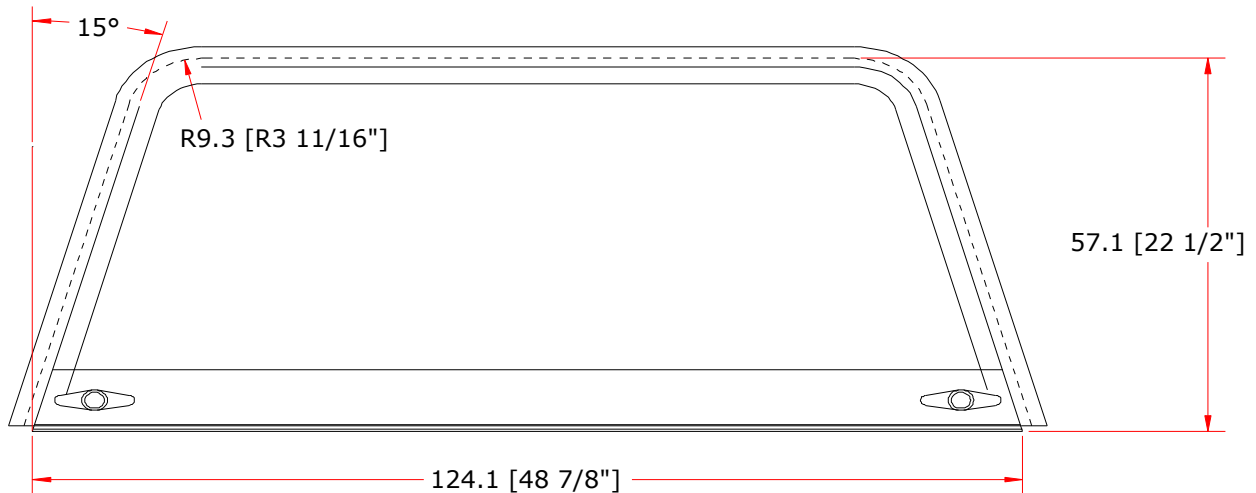

FICHA TECNICA

MODELO:	PUERTA TRASERA SAVEIRO (482115)
CODIGO:	PC0042ATG3

ESPECIFICACIONES

ANCHO:	124.1 cm
ALTO:	57.1 cm
RADIOS:	9.3 cm
ACABADOS:	Pintura Electrostática Color Negro
ESPESOR DE CRISTAL:	Cristal Templado de 3.2 mm
TONOS DE CRISTAL:	Filtrazol (Penetracion Solar 70%)
ANCLAJE:	Anclaje Con Contra Marco de 1 1/2" para Caseta de Lámina y Fibra de Vidrio
USO EN:	Casetas de Fibra de Vidrio y Lámina
INFORMACION ADICIONAL:	Incluye dos chapas T para mayor seguridad y amortiguadores de gas para suave apertura

NOTA: Esta puerta cuenta con curvatura, adaptandose a la forma de la parte trasera del vehiculo.

Consultar los mínimos con su vendedor.