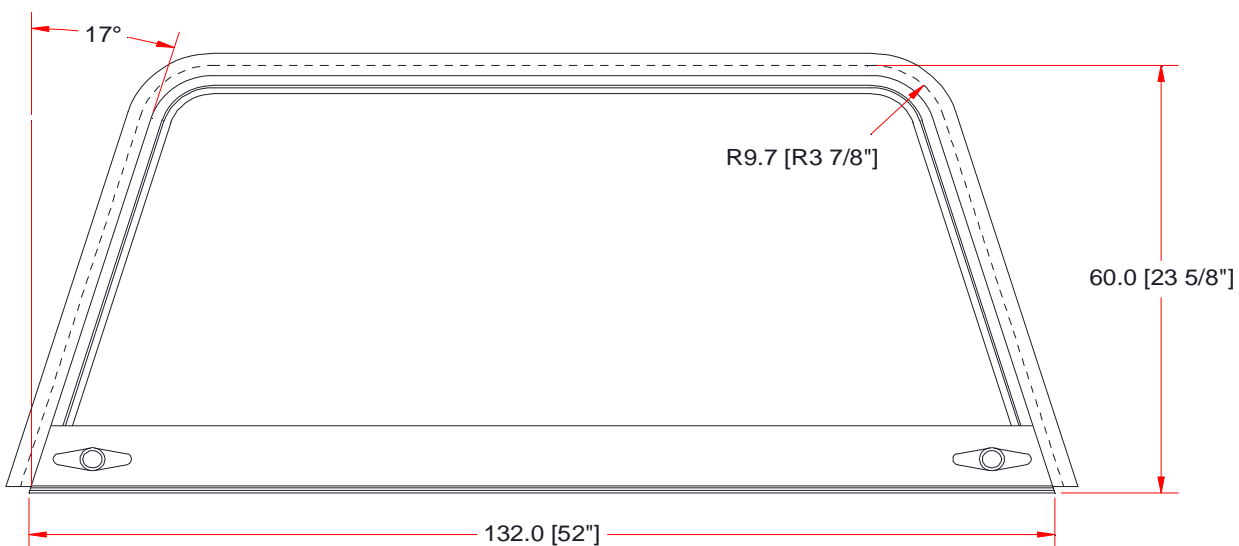

## FICHA TECNICA

**MODELO:** Puerta Trasera Courier Alta (522217)

**CODIGO:** PC0005ATG3

## ESPECIFICACIONES

<b>ANCHO:</b>	132.0 cm
<b>ALTO:</b>	60.0 cm
<b>RADIOS:</b>	R 9.7 cm
<b>ACABADOS:</b>	Pintura Electrostática Color Negro
<b>ESPESOR DE CRISTAL:</b>	Cristal Templado de 3.2 mm
<b>TONOS DE CRISTAL:</b>	Filtrasol (Penetracion Solar 70%)
<b>ANCLAJE:</b>	Anclaje Con Contra Marco de 1 1/2" para Caseta de Lámina y Fibra de Vidrio
<b>USO EN:</b>	Casetas de Fibra de Vidrio y Lámina
<b>INFORMACION ADICIONAL:</b>	Incluye dos chapas T para mayor seguridad y amortiguadores de gas para suave apertura