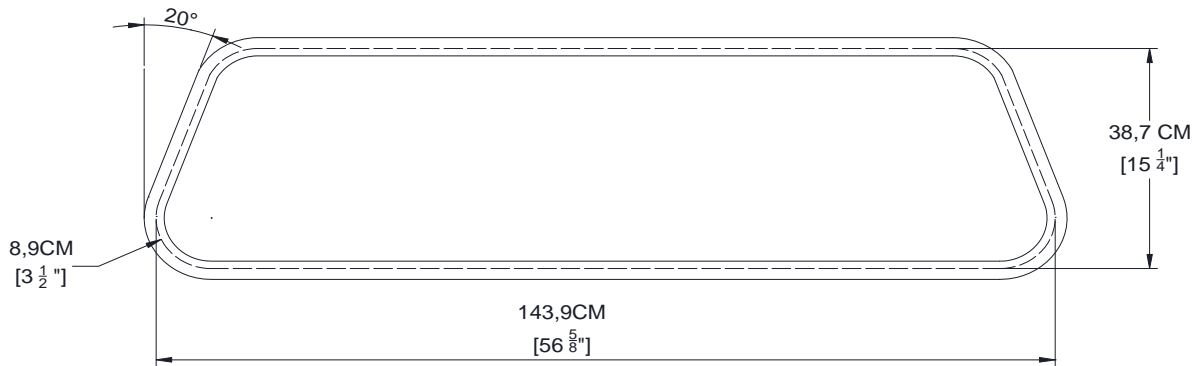

## FICHA TECNICA

<b>MODELO:</b>	Ventana Fija Frontal 56 15 20
<b>CODIGO:</b>	SS0185FFC3

## ESPECIFICACIONES

<b>ANCHO:</b>	143.9 cm
<b>ALTO:</b>	38.7 cm
<b>RADIOS:</b>	8.9 cm
<b>ACABADOS:</b>	Pintura Electrostática Color Negro
<b>ESPESOR DE CRISTAL:</b>	Cristal Templado de 3.2 mm
<b>TONOS DE CRISTAL:</b>	Filtrazol (Penetración Solar 70%)
<b>ANCLAJE:</b>	Anclaje Con Contra Marco Plano de 3/16" para Lámina y Con Contra Marco 1 1/2" para Caseta de Fibra de Vidrio
<b>USO EN:</b>	Casetas de Fibra de Vidrio y Lámina
<b>INFORMACIÓN ADICIONAL:</b>	
<b>OBSERVACIONES:</b>	
<p>Ésta ventana se puede fabricar adicional con cualquiera de las siguientes características:</p> <p>1- Tonos de cristal, Clear-Claro ó Solar Privacy-Gris Plus</p> <p>2- Pintura electrostática en color blanco</p>	
Consultar los mínimos con su vendedor.	