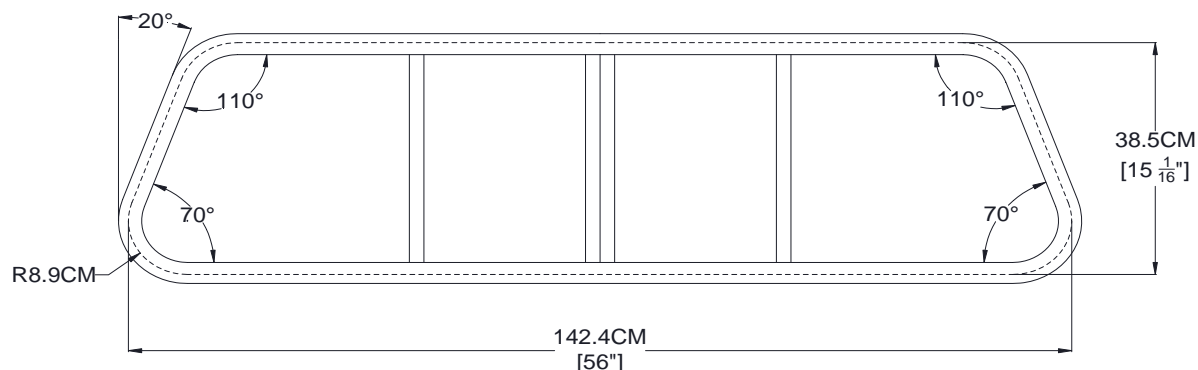

FICHA TECNICA

MODELO:	Ventana Frontal Corrediza
CODIGO:	FS0004CTC3

MEDIDAS INTERNAS

ESPECIFICACIONES

ANCHO:	142.4 cm
ALTO:	38.5 cm
RADIOS:	8.9 cm
ACABADOS:	Pintura Electrostática Color Negro
ESPESOR DE CRISTAL:	Cristal Templado de 3.2 mm
TONOS DE CRISTAL:	Claro
ANCLAJE:	Anclaje Con Contra Marco Plano de 3/16" para Lámina y Con Contra Marco 1 1/2" para Caseta de Fibra de Vidrio
USO EN:	Casetas de Fibra de Vidrio y Lámina
INFORMACIÓN ADICIONAL:	Incluye Tela Mosquitero
OBSERVACIONES:	
<p>Ésta ventana se puede fabricar adicional con cualquiera de las siguientes características:</p> <ul style="list-style-type: none"> 1- Tonos de cristal, Filtrasol ó Solar Privacy-Gris Plus 2- Pintura electrostática en color blanco 3 - Sin mosquitero 	
Consultar los mínimos con su vendedor.	