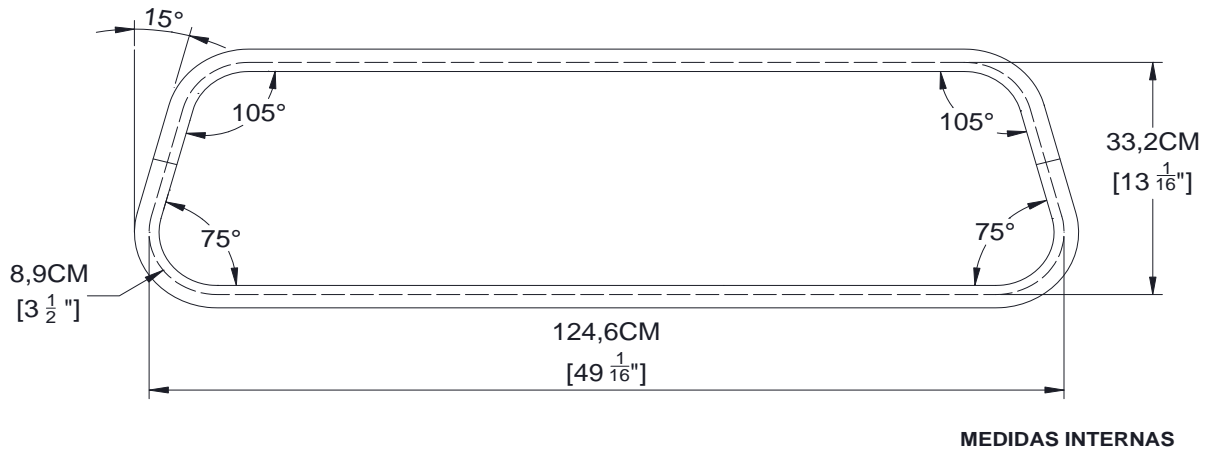

## FICHA TECNICA

<b>MODELO:</b>	Ventana Fija Frontal 49 13 15
<b>CODIGO:</b>	SS0184FFC3

## ESPECIFICACIONES

<b>ANCHO:</b>	124.6 cm
<b>ALTO:</b>	33.2 cm
<b>RADIOS:</b>	8.9 cm
<b>ACABADOS:</b>	Pintura Electrostática Color Negro
<b>ESPESOR DE CRISTAL:</b>	Cristal Templado de 3.2 mm
<b>TONOS DE CRISTAL:</b>	Claro
<b>ANCLAJE:</b>	Anclaje Con Contra Marco Plano de 3/16" para Lámina y Con Contra Marco 1 1/2" para Caseta de Fibra de Vidrio
<b>USO EN:</b>	Casetas de Fibra de Vidrio y Lámina
<b>INFORMACIÓN ADICIONAL:</b>	
<b>OBSERVACIONES:</b>	
<p>Ésta ventana se puede fabricar adicional con cualquiera de las siguientes características:</p> <p>1- Tonos de cristal, Clear-Claro ó Solar Privacy-Gris Plus</p> <p>2- Pintura electrostática en color blanco</p>	
Consultar los mínimos con su vendedor.	