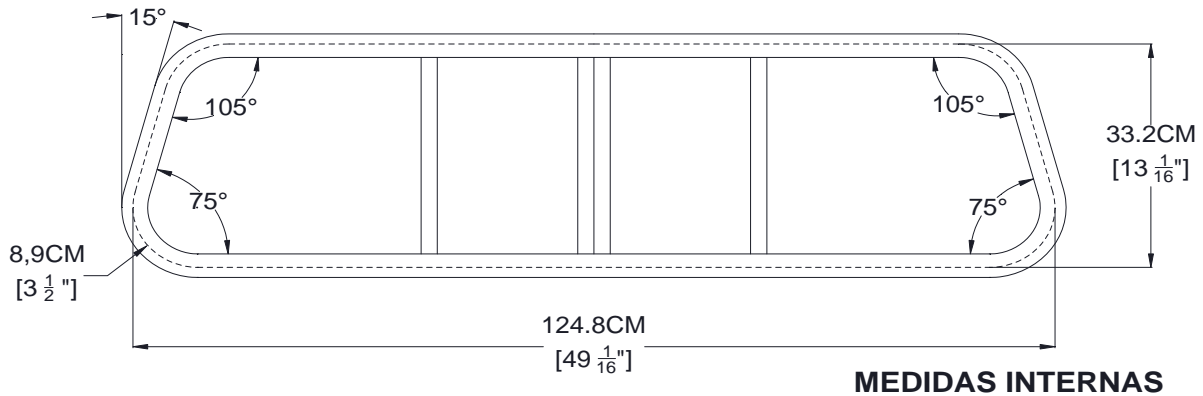

## FICHA TECNICA

<b>MODELO:</b>	Ventana Frontal Corrediza
<b>CODIGO:</b>	FS0003CTC3

## ESPECIFICACIONES

<b>ANCHO:</b>	124.8 cm
<b>ALTO:</b>	33.2 cm
<b>RADIOS:</b>	8.9 cm
<b>ACABADOS:</b>	Pintura Electrostática Color Negro
<b>ESPESOR DE CRISTAL:</b>	Cristal Templado de 3.2 mm
<b>TONOS DE CRISTAL:</b>	Claro
<b>ANCLAJE:</b>	Anclaje Con Contra Marco Plano de 3/16" para Lámina y Con Contra Marco 1 1/2" para Caseta de Fibra de Vidrio
<b>USO EN:</b>	Casetas de Fibra de Vidrio y Lámina
<b>INFORMACIÓN ADICIONAL:</b>	Incluye Tela Mosquitero
<b>OBSERVACIONES:</b>	
<p>Ésta ventana se puede fabricar adicional con cualquiera de las siguientes características:</p> <ul style="list-style-type: none"> <li>1- Tonos de cristal, Filtrasol ó Solar Privacy-Gris Plus</li> <li>2- Pintura electrostática en color blanco</li> <li>3 - Sin mosquitero</li> </ul>	
Consultar los mínimos con su vendedor.	