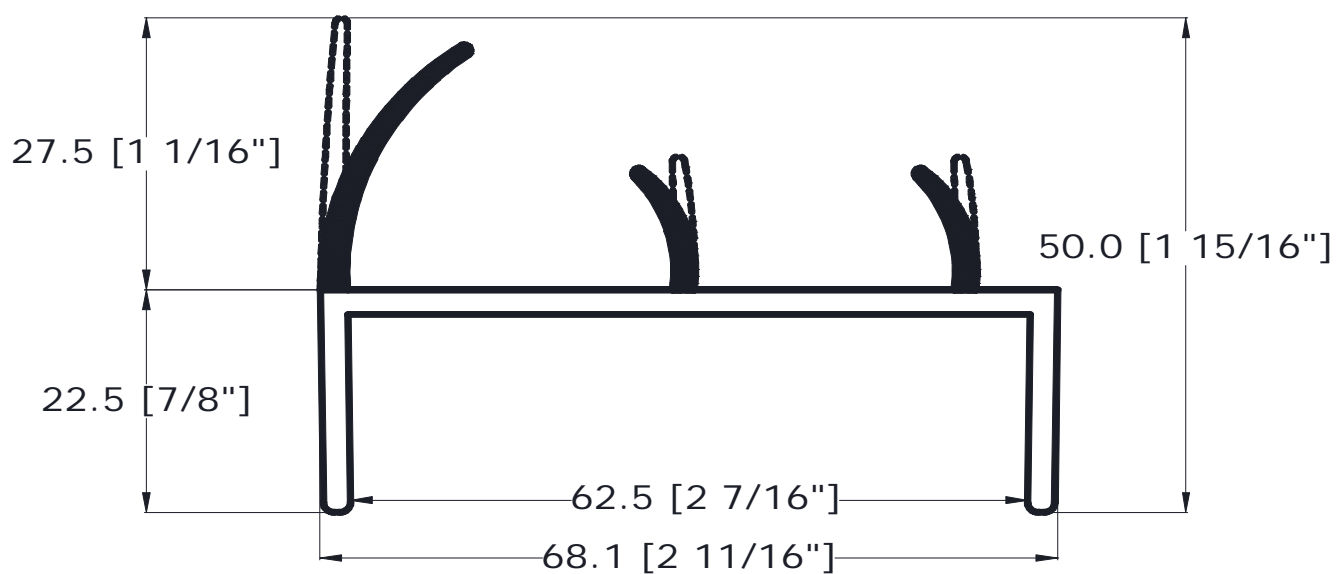

FICHA TECNICA

MODELO: PERFIL 3 LABIOS

CODIGO: 1609-0

ESPECIFICACIONES

ANCHO:	68.1 mm
ALTO:	50.0 mm (ABIERTA)
LARGO:	6.0 mts.
MATERIAL:	PVC RIGIDO Y FLEXIBLE
COLOR:	BLANCO Y NEGRO
USO EN:	SELLADO DE CAJAS REFRIGERADAS
INFORMACION ADICIONAL:	MATERIAL ESPECIAL PARA INTEMPERIE