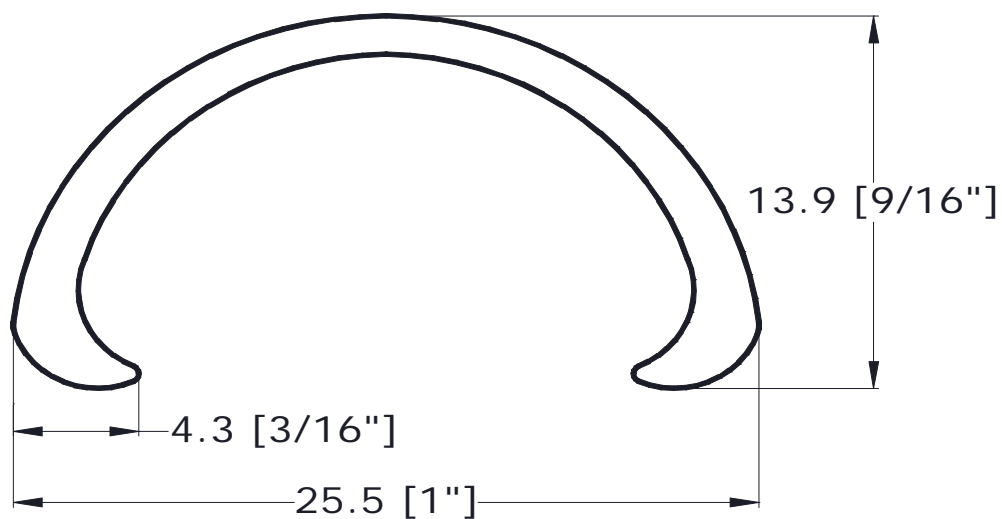

## FICHA TECNICA

MODELO: PERFIL CUNA RIGIDO

CODIGO: 1541-1

## ESPECIFICACIONES

ANCHO:	25.5 mm
ALTO:	13.9 mm
LARGO:	1.40 mts
MATERIAL:	PVC
COLOR:	Natural
USO EN:	Mueblero