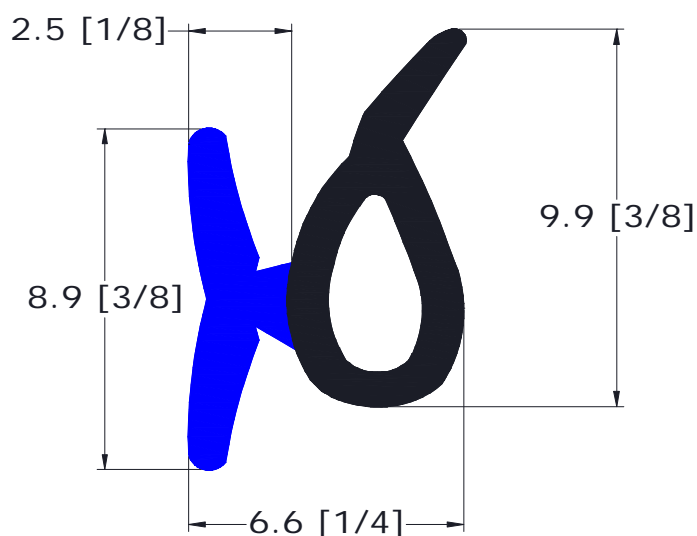

FICHA TECNICA

MODELO:	PERFIL BULBO GRANDE CON BASE RIGIDA AZUL
CODIGO:	1618-0

ESPECIFICACIONES

ANCHO:	6.6 mm
ALTO:	9.9 mm
LARGO:	ROLLO DE 200 METROS
MATERIAL:	PVC RIGIDO Y FLEXIBLE
COLOR:	RIGIDO- AZUL Y FLEXIBLE- NEGRO
USO EN:	SELLADO DE PUERTAS
INFORMACION ADICIONAL:	MATERIAL ESPECIAL PARA INTEMPERIE