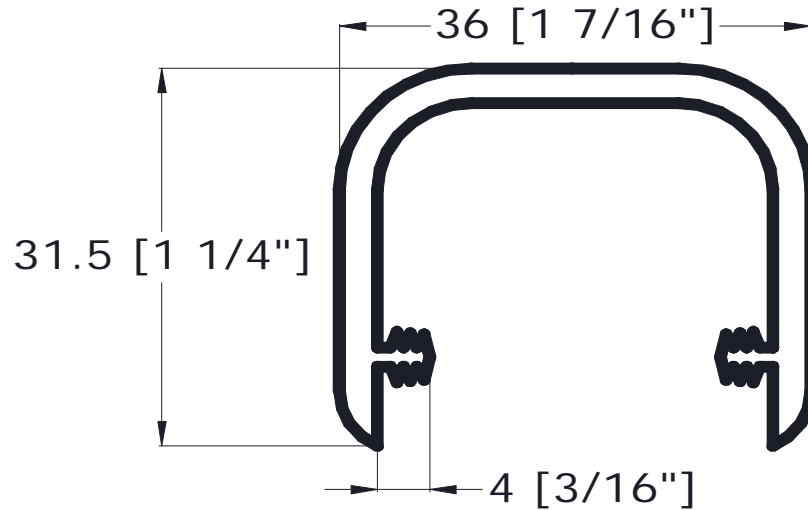

FICHA TECNICA

MODELO: PERFIL CUNA

CODIGO: 1037-0

ESPECIFICACIONES

ANCHO: 36 mm

ALTO: 31.5 mm

LARGO: 1.30 mts.

MATERIAL: PVC Blando

COLOR: Natural

USO EN: Mueblero

OBSERVACIONES:

1. Almacenar bajo techo a temperatura no mayor de 30°C (86°F)
2. Pregunte a vendedor para cotizar otras longitudes.

Consultar los mínimos con su vendedor.