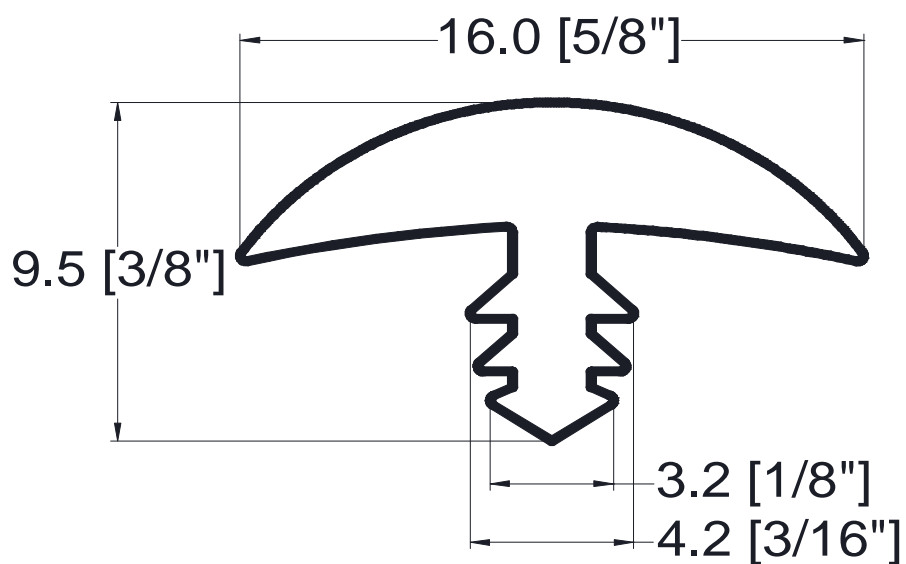

FICHA TECNICA

MODELO: T-16

CODIGO: 1038-0

ESPECIFICACIONES

ANCHO:	16.0 mm
ALTO:	9.5 mm
ANCHO PATA:	Mayor: 4.2 mm Menor: 3.2 mm
LARGO:	Rollo de 200 mts
MATERIAL:	PVC Flexible
COLOR:	Cherry, Negro Mate, Almendra y Blanco
USO EN:	Mueblero