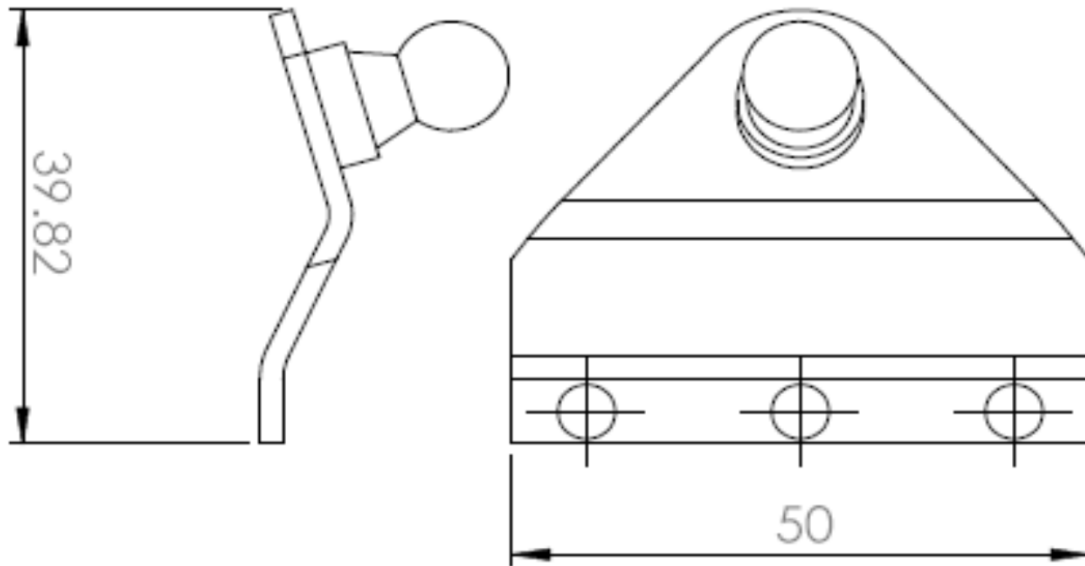

FICHA TECNICA

MODELO:	Bracket Superior Puerta
CODIGO:	75-50-33-1

ESPECIFICACIONES

ANCHO:	50 mm
ALTO:	39.82 mm
RADIOS:	N/A
ACABADOS:	Acero Inoxidable
ESPEJOR DE CRISTAL:	4 mm
TONOS DE CRISTAL:	N/A
ANCLAJE:	N/A
USO EN:	Puertas para Caseta
INFORMACION ADICIONAL:	N/A

OBSERVACIONES:

Esta pieza va instalada en las puertas para caseta.

Consultar los mínimos con su vendedor.