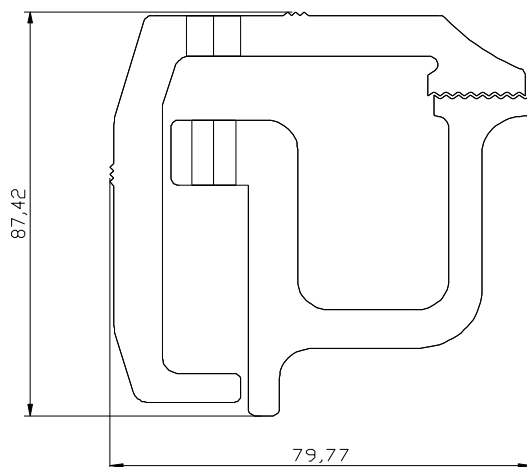

FICHA TECNICA

MODELO: Prensa Aluminio

CODIGO: Prensa

ESPECIFICACIONES

ANCHO: 7.97 cm

ALTO: 8.74 cm

RADIOS: N/A

ACABADOS: Aluminio

ESPEJOR DE PIEZA: Cristal Templado de 4 mm

USO EN: En Campers

INFORMACION ADICIONAL: N/A

OBSERVACIONES:

Esta pieza va en pares:
Perfil C y Perfil H

Consultar los mínimos con su vendedor.