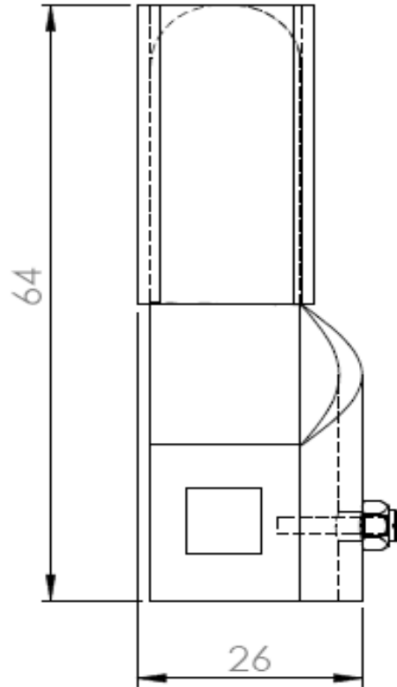

FICHA TECNICA

MODELO:	SEGURO INTERIOR CORTO
CODIGO:	75-50-35C

ESPECIFICACIONES

ANCHO:	26 mm
ALTO:	64 mm
RADIOS:	N/A
ACABADOS:	Pintura en color negro
ESPEJOR DE CRISTAL:	N/A
TONOS DE CRISTAL:	N/A
ANCLAJE:	N/A
USO EN:	Puertas para casetas
INFORMACION ADICIONAL:	Este seguro incluye un hule protector en zona de contacto con la puerta.

OBSERVACIONES:

Esta pieza va instalada en las puertas para caseta.

Consultar los mínimos con su vendedor.