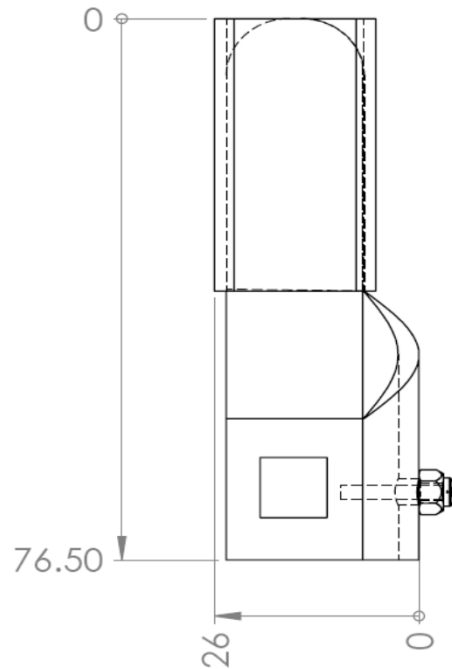

## FICHA TECNICA

<b>MODELO:</b>	<b>SEGURO INTERIOR</b>
<b>CODIGO:</b>	<b>75-50-35</b>

## ESPECIFICACIONES

<b>ANCHO:</b>	26 mm
<b>ALTO:</b>	76.5 mm
<b>RADIOS:</b>	N/A
<b>ACABADOS:</b>	Pintura en color negro
<b>ESPEJOR DE CRISTAL:</b>	N/A
<b>TONOS DE CRISTAL:</b>	N/A
<b>ANCLAJE:</b>	N/A
<b>USO EN:</b>	Puertas para casetas
<b>INFORMACION ADICIONAL:</b>	Este seguro incluye un hule protector en zona de contacto con la puerta.

### OBSERVACIONES:

Esta pieza va instalada en las puertas para caseta.

Consultar los mínimos con su vendedor.