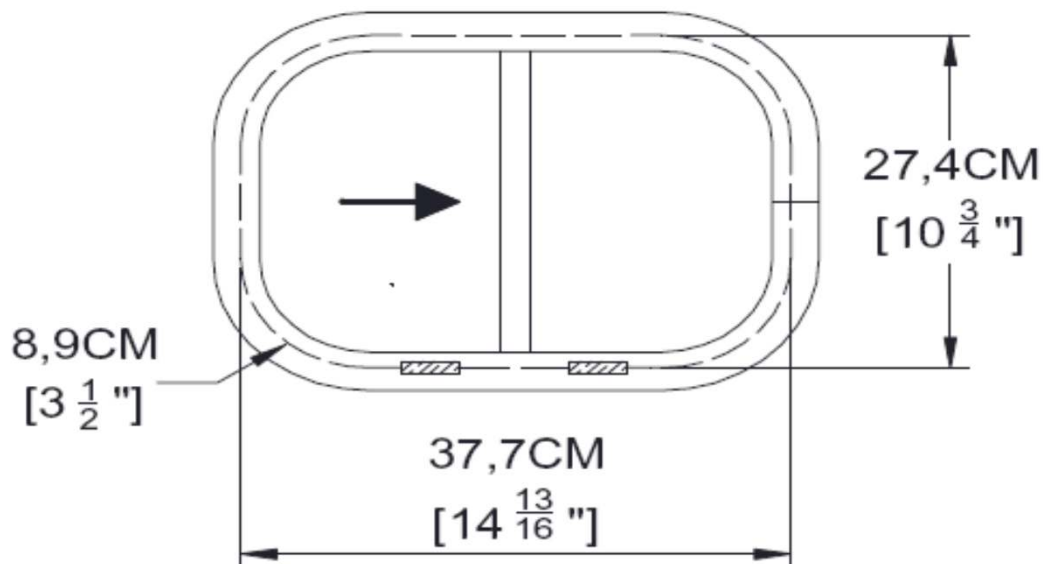

FICHA TECNICA

MODELO: Ventana Lateral Caseta 151000 izq y der.

CODIGO: SS0005CI(D)G4

ESPECIFICACIONES

ANCHO:	37.7 CM
ALTO:	27.4 CM
RADIOS:	8.9 CM
ACABADOS:	Pintura Electroestática Color Negro
ESPEJOR DE CRISTAL:	Cristal Templado de 4 mm
TONOS DE CRISTAL:	Filtrosol (Penetración Solar 70%)
ANCLAJE:	Anclaje Con Contra Marco Plano de 3/16" para Lámina y Con Contra Marco 1 1/2" para Caseta de Fibra de Vidrio
USO EN:	Casetas de Fibra de Vidrio y Lámina
INFORMACIÓN ADICIONAL:	Incluye Tela Mosquitero