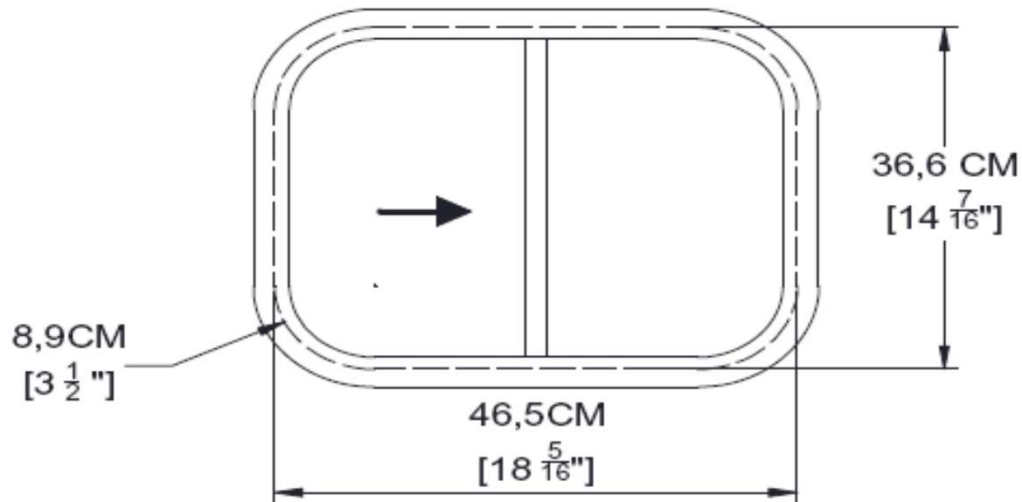

## FICHA TECNICA

**MODELO:** Ventana Lateral Corrediza 181400 Izq. Y Der.

**CODIGO:** SS0011CI(D)G4

## ESPECIFICACIONES

<b>ANCHO:</b>	46.5 CM
<b>ALTO:</b>	36.6 CM
<b>RADIOS:</b>	8.9 CM
<b>ACABADOS:</b>	Pintura Electroestática Color Negro
<b>ESPEJOR DE CRISTAL:</b>	Cristal Templado de 4 mm
<b>TONOS DE CRISTAL:</b>	Filtrosol (Penetración Solar 70% )
<b>ANCLAJE:</b>	Anclaje Con Contra Marco Plano de 3/16" para Lámina y Con Contra Marco 1 1/2" para Caseta de Fibra de Vidrio
<b>USO EN:</b>	Casetas de Fibra de Vidrio y Lámina
<b>INFORMACIÓN ADICIONAL:</b>	Incluye Tela Mosquitero