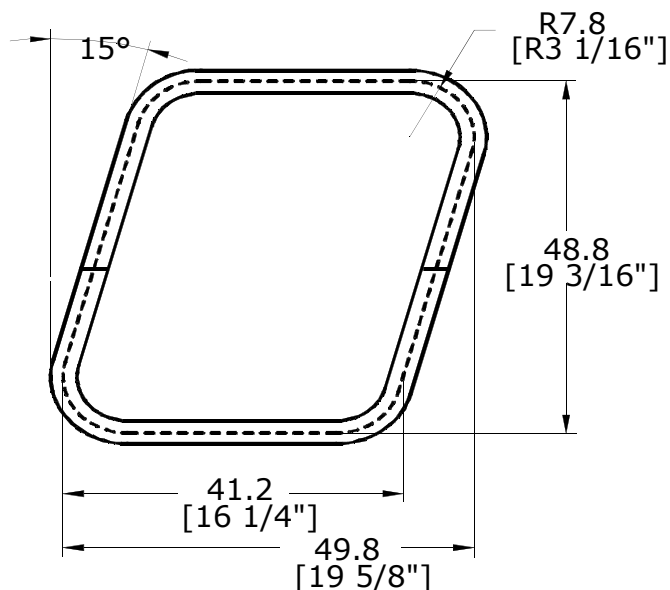

FICHA TECNICA

MODELO:	VENTANA FIJA (201915)
CODIGO:	SB0023FD(I)G4

ESPECIFICACIONES

ANCHO:	49.8 cm
ALTO:	48.8 cm
RADIOS:	7.8 cm
ACABADOS:	Pintura Electrostática Color Negro
ESPESOR DE CRISTAL:	Cristal Templado de 4 mm
TONOS DE CRISTAL:	Filtrazol (Penetración Solar 70%)
ANCLAJE:	Anclaje Con Contra Marco Plano de 3/16" para Lámina y Con Contra Marco 1 1/2" para Caseta de Fibra de Vidrio
USO EN:	Casetas de Fibra de Vidrio y Lámina
INFORMACIÓN ADICIONAL:	