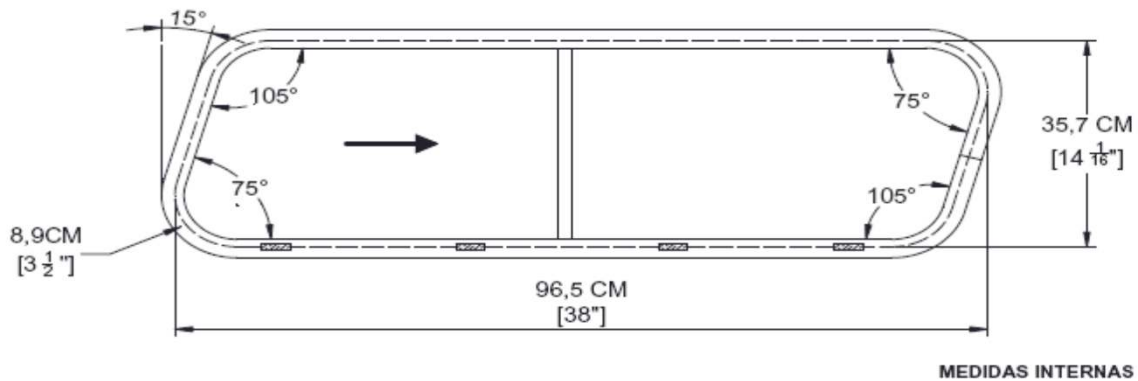

FICHA TECNICA

MODELO:	Ventana Lateral Caseta 381415 IZQ. Y DER.
CODIGO:	SS0039CI(D)G4

ESPECIFICACIONES

ANCHO:	96.5 CM
ALTO:	35.7 CM
RADIOS:	8.9 CM
ACABADOS:	Pintura Electroestática Color Negro
ESPESOR DE CRISTAL:	Cristal Templado de 4 mm
TONOS DE CRISTAL:	Filtrasol (Penetración Solar 70%)
ANCLAJE:	Anclaje Con Contra Marco Plano de 3/16" para Lámina y Con Contra Marco 1 1/2" para Caseta de Fibra de Vidrio
USO EN:	Casetas de Fibra de Vidrio y Lámina
INFORMACIÓN ADICIONAL:	Incluye Tela Mosquitero