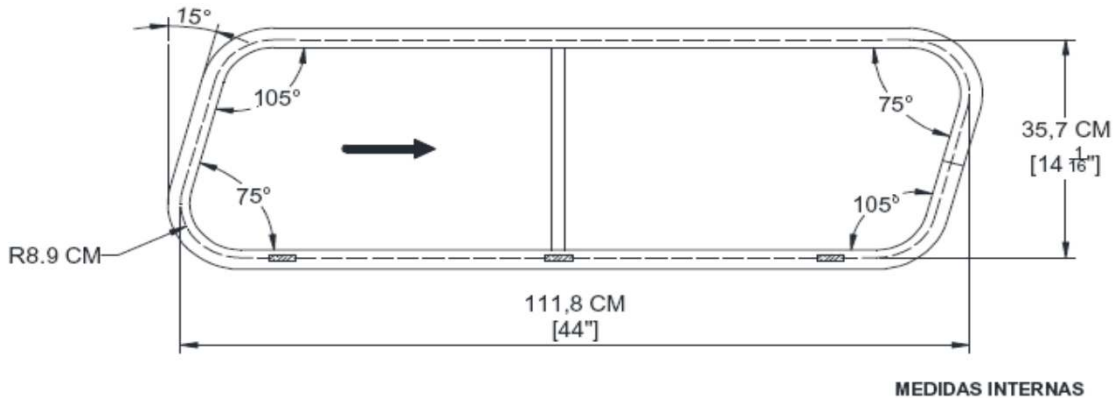

## FICHA TECNICA

**MODELO:** Ventana Corrediza Caseta 441415 Izq. y Der.

**CODIGO:** SS0051CI(D)G4

## ESPECIFICACIONES

<b>ANCHO:</b>	111.8 CM
<b>ALTO:</b>	35.7 CM
<b>RADIOS:</b>	8.9 CM
<b>ACABADOS:</b>	Pintura Electroestática Color Negro
<b>ESPEJOR DE CRISTAL:</b>	Cristal Templado de 4 mm
<b>TONOS DE CRISTAL:</b>	Filtrasol (Penetración Solar 70% )
<b>ANCLAJE:</b>	Anclaje Con Contra Marco Plano de 3/16" para Lámina y Con Contra Marco 1 1/2" para Caseta de Fibra de Vidrio
<b>USO EN:</b>	Casetas de Fibra de Vidrio y Lámina
<b>INFORMACIÓN ADICIONAL:</b>	Incluye Tela Mosquitero