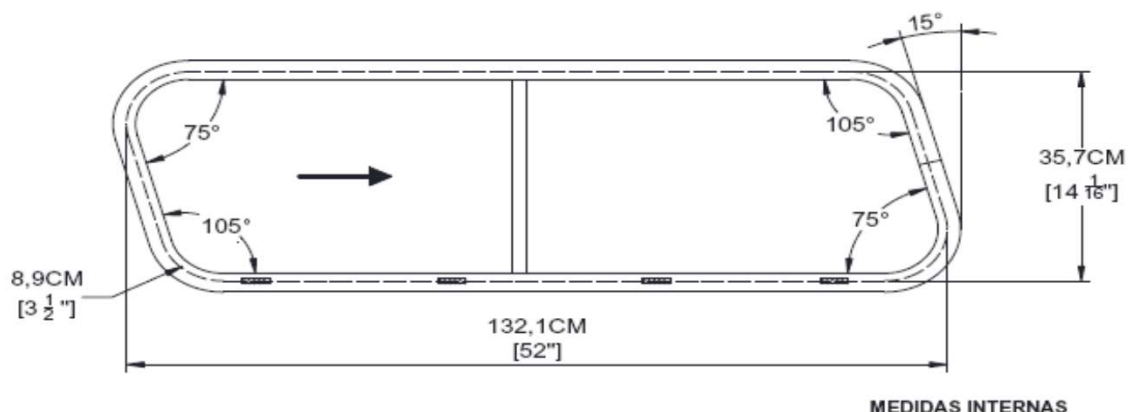

FICHA TECNICA

MODELO: Ventana Lateral Caseta 521415 Izq. Y Der.

CODIGO: SS0062CI(D)G4

ESPECIFICACIONES

ANCHO:	132.1 CM
ALTO:	35.7 CM
RADIOS:	8.9 CM
ACABADOS:	Pintura Electrostática Color Negro
ESPESOR DE CRISTAL:	Cristal Templado de 4 mm
TONOS DE CRISTAL:	Filtrasol (Penetración Solar 70%)
ANCLAJE:	Anclaje Con Contra Marco Plano de 3/16" para Lámina y Con Contra Marco 1 1/2" para Caseta de Fibra de Vidrio
USO EN:	Casetas de Fibra de Vidrio y Lámina
INFORMACIÓN ADICIONAL:	Incluye Tela Mosquitero