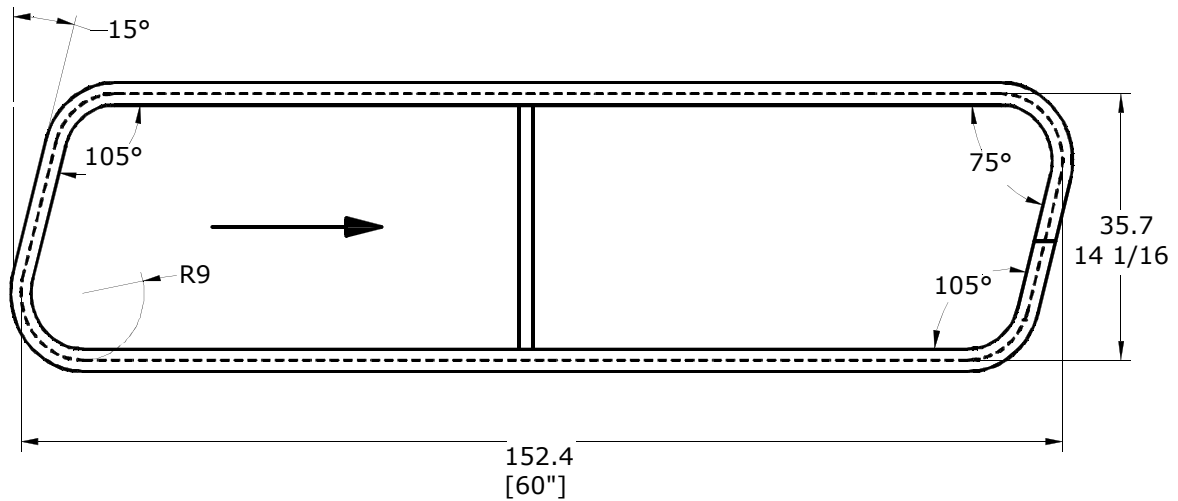

FICHA TECNICA

MODELO:	Ventana Lateral Caseta 60 14 15 IZQ. Y DER.
CODIGO:	SS0067CI(D)G4

ESPECIFICACIONES

ANCHO:	152.4 cm
ALTO:	35.7 cm
RADIOS:	9 cm
ACABADOS:	Pintura Electroestática Color Negro
ESPESOR DE CRISTAL:	Cristal Templado de 4 mm
TONOS DE CRISTAL:	Filtrasol (Penetración Solar 70%)
ANCLAJE:	Anclaje Con Contra Marco Plano de 3/16" para Lámina y Con Contra Marco 1 1/2" para Caseta de Fibra de Vidrio
USO EN:	Casetas de Fibra de Vidrio y Lámina
INFORMACIÓN ADICIONAL:	Incluye Tela Mosquitero
OBSERVACIONES:	
Ésta ventana se puede fabricar adicional con cualquiera de las siguientes características:	
1- Tonos de cristal, Clear-Claro ó Solar Privacy-Gris Plus	
2- Pintura electroestática en color blanco	
3 - Sin mosquitero	
Consultar los mínimos con su vendedor.	