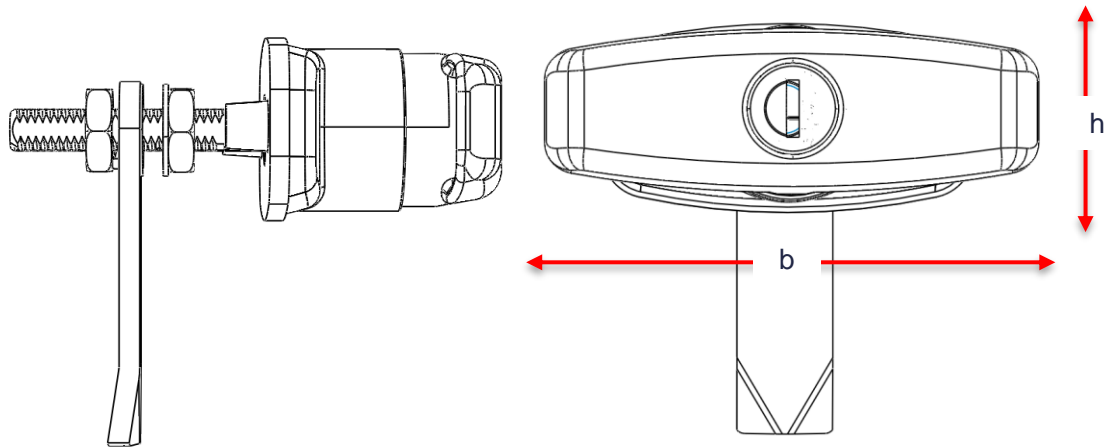

CODIGO / CODE	DESCRIPCION / DESCRIPTION
75-50-45	Chapa para puerta / Door Lock

N. Parte	Base (b) mm	Altura (h) mm
75-50-45	87.92	31.80

ESPECIFICACIONES / ESPECIFICATIONS

Acabado 1 / Finished 1	Color Negro Mate / Matte Black
Uso en / Use in	Puertas Para Casetas / Campers Doors
Garantía / Warranty	3 meses por defecto de fabrica / 3 months for factory defect.
Información Adicional / Additional Information	Esta chapa se vende por par: izquierda y derecha / This sheet metal is sold as a pair: left and right