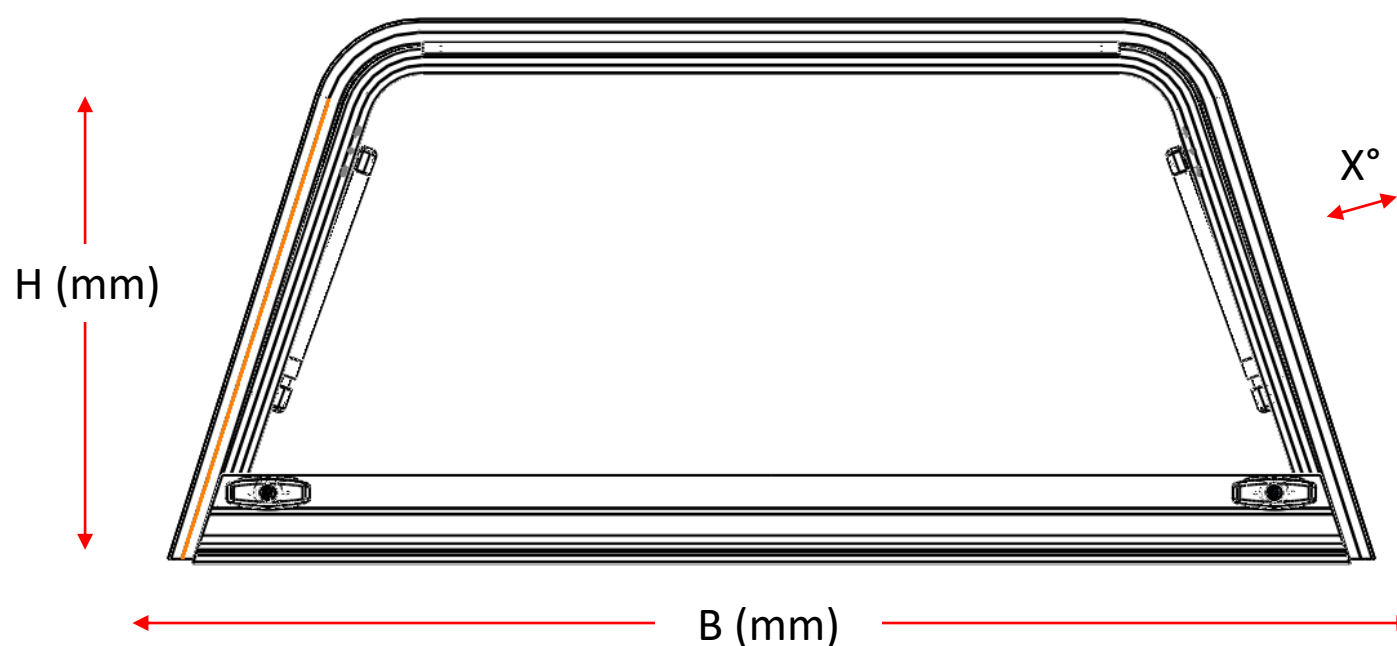

Puerta para camper (PC) / Camper Shell door (PC)

CODIGO / CODE	DESCRIPCION / DESCRIPTION
---------------	---------------------------

PC0003ATG4	PUERTA TRASERA / REAR DOOR
------------	----------------------------

H= Altura  
B= Base  
X°= Angulo

Modelo	(B) Base mm	(H) Altura mm	(X) Ángulo °	Característica
PC0003ATG4	1230	565	18	Recta

## ESPECIFICACIONES / SPECIFICATIONS

Acabados / Finished	Pintura Electroestática color Negro / Electrostatic black Paint
Espesor cristal / Glass thickness	4 mm
Color cristal / Glass color	Filtrazol / Gray
Anclaje / Anchorage	1 ½" o 1/8"
Información adicional / Adittional information	Incluye dos chapas T para mayor seguridad y amortiguadores de gas para suave apertura / Whit two T handle and shock absorbers.