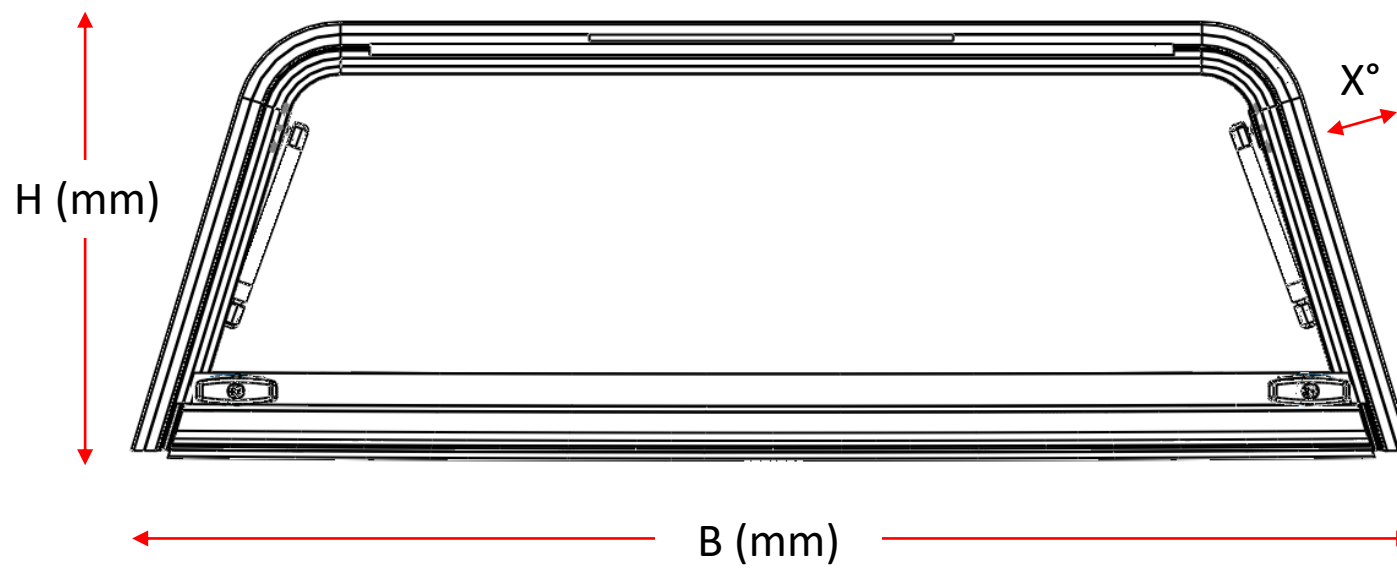

Puerta para camper (PC) / Camper Shell door (PC)

CODIGO / CODE	DESCRIPCION / DESCRIPTION
---------------	---------------------------

PC0006ATG4	PUERTA TRASERA / REAR DOOR
------------	----------------------------

H= Altura
B= Base
X°= Angulo

Modelo	(B) Base mm	(H) Altura mm	(X) Ángulo °	Característica
PC0006ATG4	1371	454	17	Recta

ESPECIFICACIONES / ESPECIFICATIONS

Acabados / Finished	Pintura Electroestática color Negro / Electrostatic black Paint
Espesor cristal / Glass thickness	4 mm
Color cristal / Glass color	Filtrasol / Gray
Anclaje / Anchorage	1 ½" o 1/8"
Información adicional / Adittional information	Incluye dos chapas T para mayor seguridad y amortiguadores de gas para suave apertura / Whit two T handle and shock absorbers.