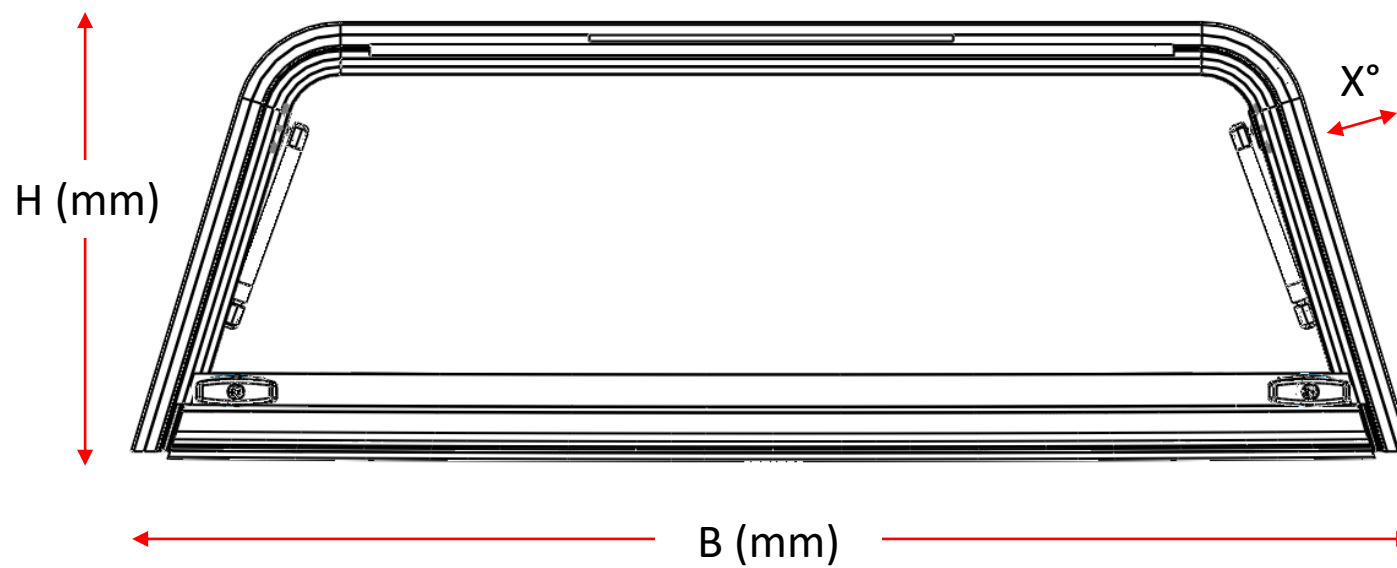

Puerta para camper (PC) / Camper Shell door (PC)

CODIGO / CODE	DESCRIPCION / DESCRIPTION
PCXXXATG4	PUERTA TRASERA / REAR DOOR

H= Altura
B= Base
X°= Angulo

Modelo	(B) Base mm	(H) Altura mm	(X) Ángulo °	Característica
PC0010ATG4	1562	543	17	Raz

ESPECIFICACIONES / SPECIFICATIONS

Acabados / Finished	Pintura Electroestática color Negro / Electrostatic black Paint
Espesor cristal / Glass thickness	4 mm
Color cristal / Glass color	Filtrazol / Gray
Anclaje / Anchorage	1 ½" o 1/8"
Información adicional / Adittional information	Incluye dos chapas T para mayor seguridad y amortiguadores de gas para suave apertura / Whit two T handle and shock absorbers.