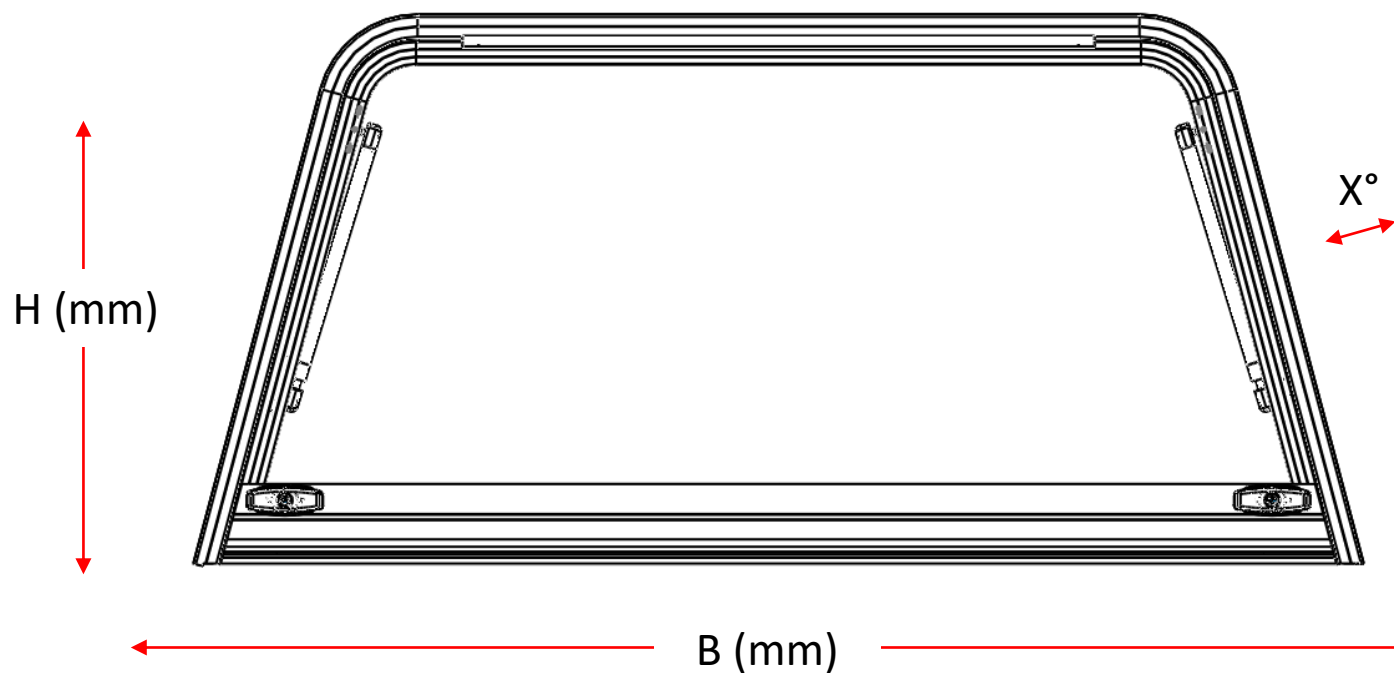

Puerta para camper (PC) / Camper Shell door (PC)

CODIGO / CODE	DESCRIPCION / DESCRIPTION
---------------	---------------------------

PC0037ATG4	PUERTA TRASERA / REAR DOOR
------------	----------------------------

H= Altura  
B= Base  
X°= Angulo

Modelo	(B) Base mm	(H) Altura mm	(X) Ángulo °	Característica
PC0037ATG4	1226	549	15	Recta

## ESPECIFICACIONES / SPECIFICATIONS

Acabados / Finished	Pintura Electroestática color Negro / Electrostatic black Paint
Espesor cristal / Glass thickness	4 mm
Color cristal / Glass color	Filtrasol / Gray
Anclaje / Anchorage	1 ½" o 1/8"
Información adicional / Adittional information	Incluye dos chapas T para mayor seguridad y amortiguadores de gas para suave apertura / Whit two T handle and shock absorbers.