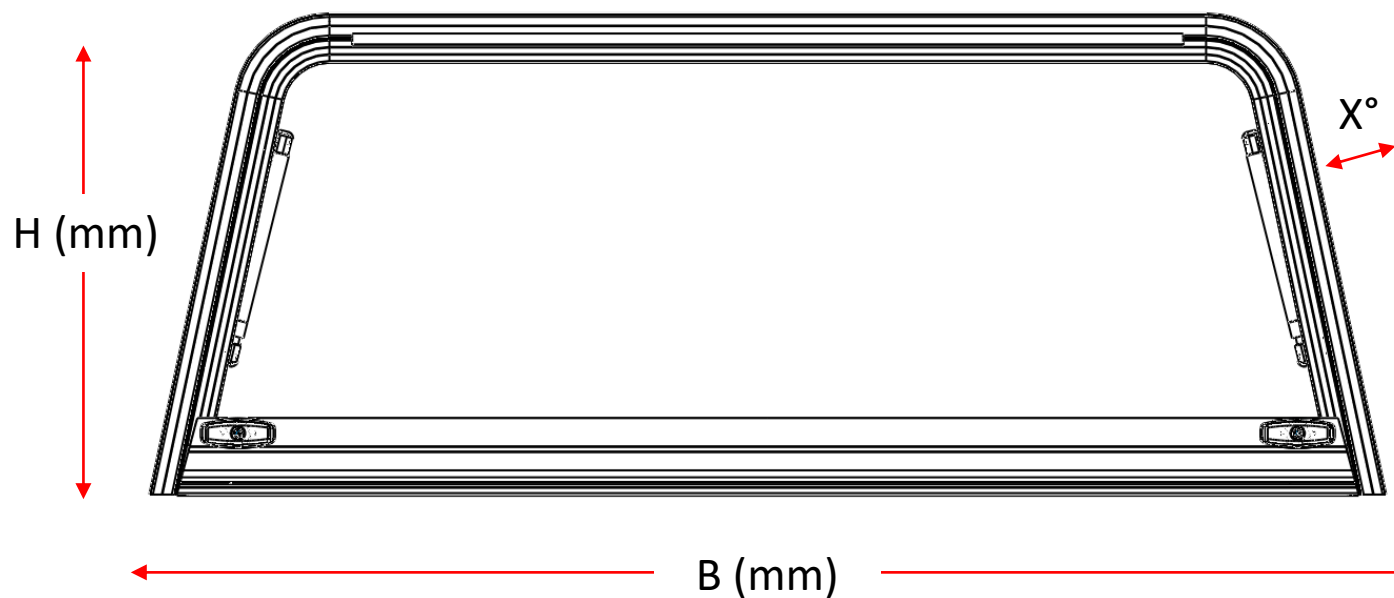

Puerta para camper (PC) / Camper Shell door (PC)

CODIGO / CODE	DESCRIPCION / DESCRIPTION
PC0044ATG4	PUERTA TRASERA / REAR DOOR

H= Altura
B= Base
X°= Angulo

Modelo	(B) Base mm	(H) Altura mm	(X) Ángulo °	Característica
PC0044ATG4	1448	563	12	Recta

ESPECIFICACIONES / ESPECIFICATIONS

Acabados / Finished	Pintura Electroestática color Negro / Electrostatic black Paint
Espesor cristal / Glass thickness	4 mm
Color cristal / Glass color	Filtrazol / Gray
Anclaje / Anchorage	1 ½" o 1/8"
Información adicional / Adittional information	Incluye dos chapas T para mayor seguridad y amortiguadores de gas para suave apertura / Whit two T handle and shock absorbers.