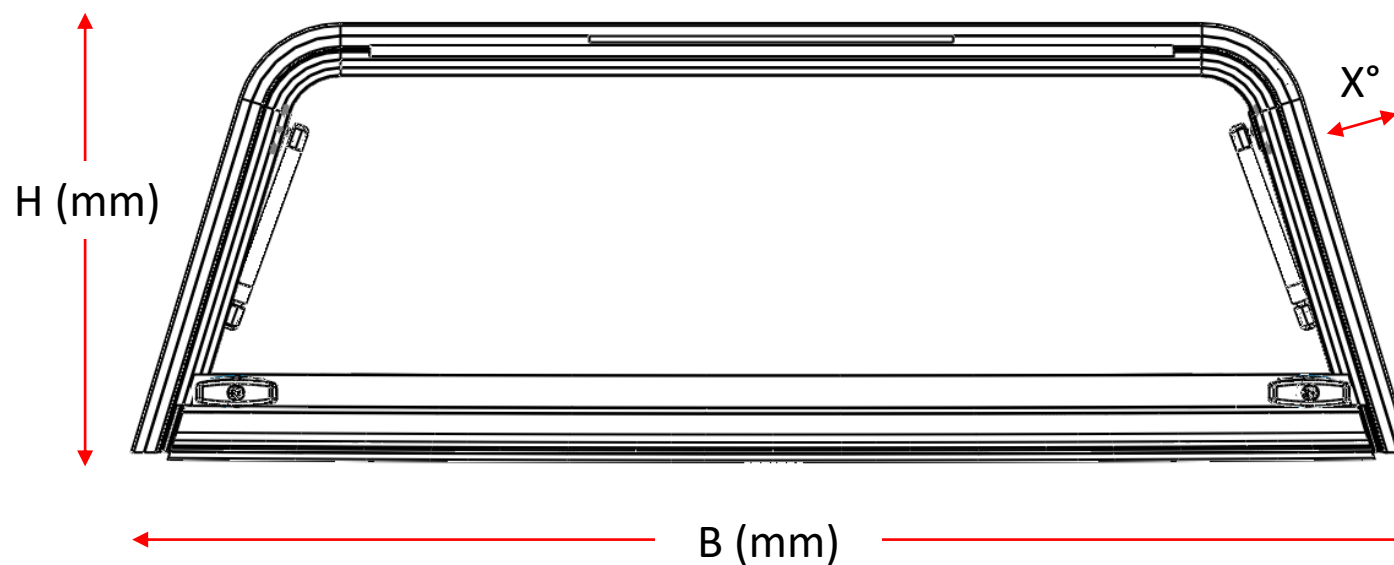

Puerta para camper (PC) / Camper Shell door (PC)

CODIGO / CODE	DESCRIPCION / DESCRIPTION
PC0046ATG4	PUERTA TRASERA / REAR DOOR

H= Altura
B= Base
X°= Angulo

Modelo	(B) Base mm	(H) Altura mm	(X) Ángulo °	Característica
PC0046ATG4	1198	650	17	Curva

ESPECIFICACIONES / ESPECIFICATIONS

Acabados / Finished	Pintura Electroestática color Negro / Electrostatic black Paint
Espesor cristal / Glass thickness	4 mm
Color cristal / Glass color	Filtrazol / Gray
Anclaje / Anchorage	1 ½" o 1/8"
Información adicional / Adittional information	Incluye dos chapas T para mayor seguridad y amortiguadores de gas para suave apertura / Whit two T handle and shock absorbers.