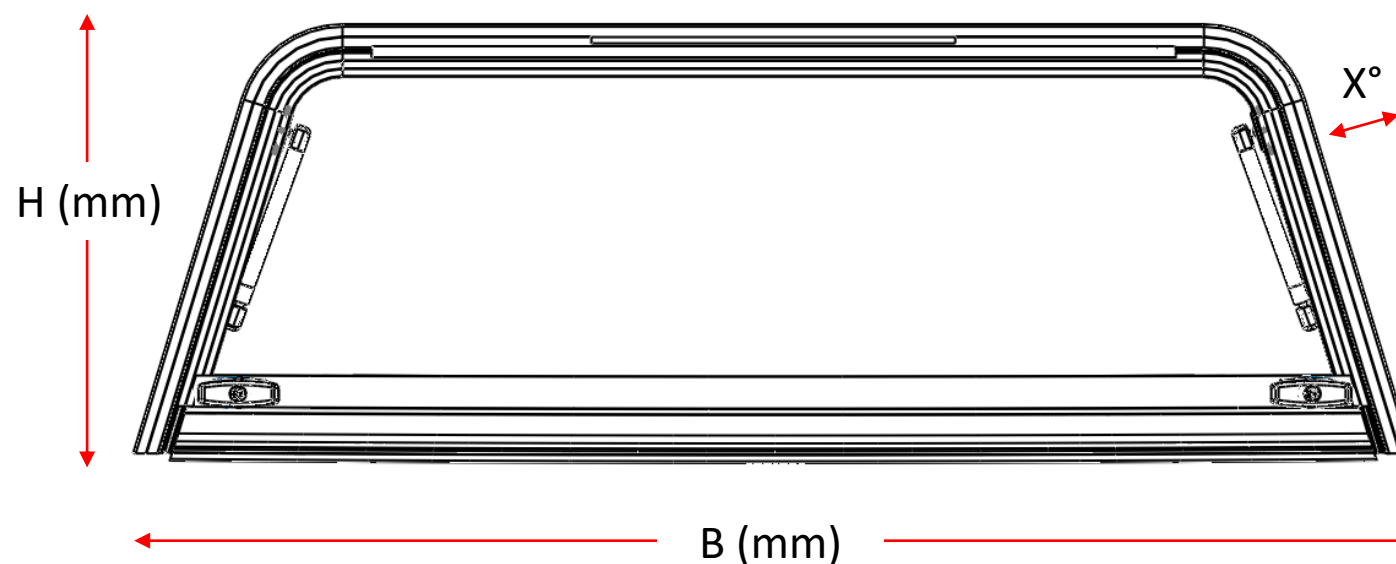

Puerta para camper (PC) / Camper Shell door (PC)

CODIGO / CODE	DESCRIPCION / DESCRIPTION
PC0055ATG4	PUERTA TRASERA / REAR DOOR

H= Altura
B= Base
X°= Angulo

Modelo	(B) Base mm	(H) Altura mm	(X) Ángulo °	Característica
PC0055ATG4	1041	462	17	Curva

ESPECIFICACIONES / SPECIFICATIONS

Acabados / Finished	Pintura Electroestática color Negro / Electrostatic black Paint
Espesor cristal / Glass thickness	4 mm
Color cristal / Glass color	Filtrazol / Gray
Anclaje / Anchorage	1 ½" o 1/8"
Información adicional / Adittional information	Incluye dos chapas T para mayor seguridad y amortiguadores de gas para suave apertura / Whit two T handle and shock absorbers.