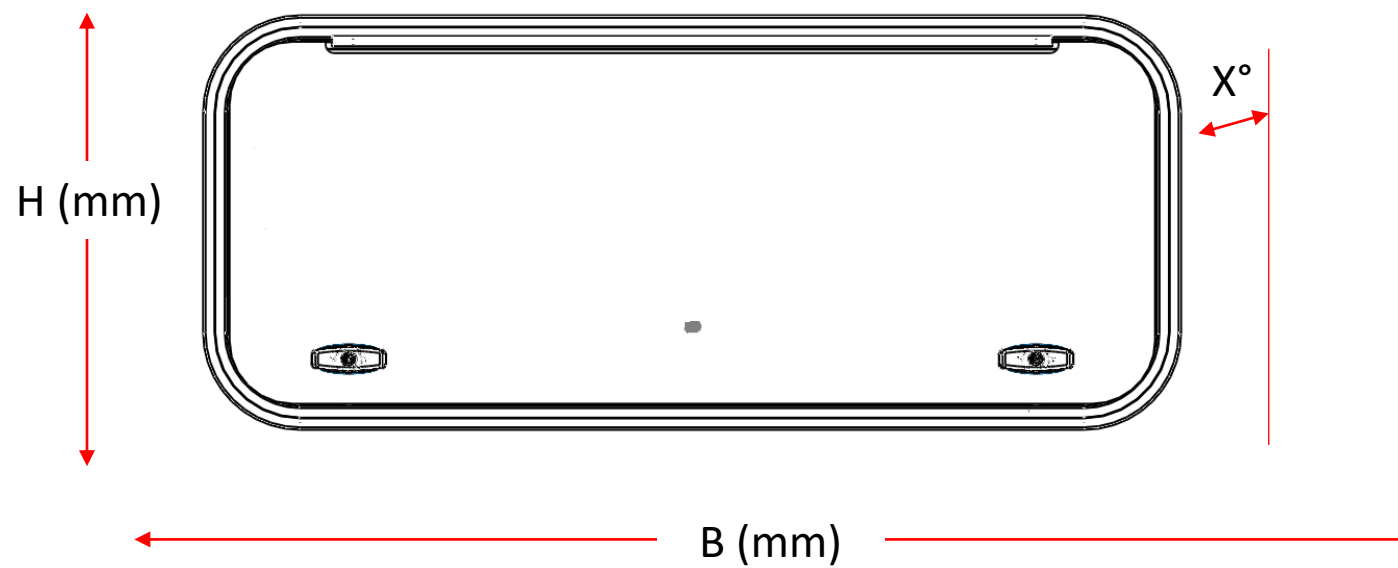

Puerta para camper (PC) / Camper Shell door (PC)

CODIGO / CODE	DESCRIPCION / DESCRIPTION
PC0068ALG4	PUERTA LATERAL VIDRIO PEGADO / GLUED GLASS SIDE DOOR

H= Altura
B= Base
X°= Angulo

Modelo	(B) Base mm	(H) Altura mm	(X) Ángulo °	Característica
PC0068ALG5	1120	454	90	P. Lateral pegado

ESPECIFICACIONES / ESPECIFICATIONS

Acabados / Finished	Pintura Electroestática color Negro / Electrostatic black Paint
Espesor cristal / Glass thickness	4 mm
Color cristal / Glass color	Filtrasol / Gray
Anclaje / Anchorage	1 ½" o 1/8"
Información adicional / Adittional information	Incluye dos chapas T para mayor seguridad y amortiguadores de gas para suave apertura / Whit two T handle and shock absorbers.